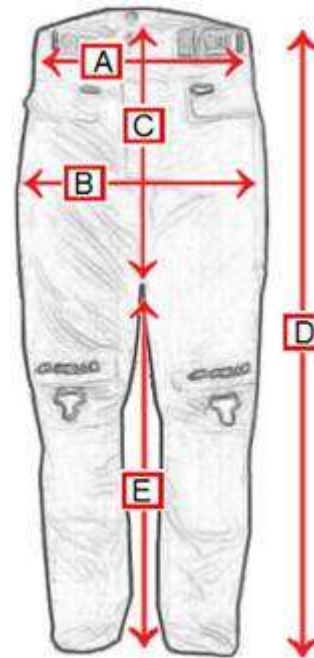

JF-PELLE.IT

Pantaloni in Pelle

Pantaloni in Pelle Mod.: 3141-3142

		A	B	C	D	E
Taglia ITA	Taglia USA	Circonferenza Vita	Circonferenza Fianchi	Lunghezza Cavallo	Lunghezza Esterno Gamba	Lunghezza Interno Gamba
42	26	66	90	28	104	82
44	28	71	94	29	108	83
46	30	76	98	29,5	110	84
48	32	81	102	30	112	85
50	34	86	106	30,5	114	86
52	36	91	110	31	116	87
54	38	96	114	32	118	88
56	40	102	118	33	120	89
58	42	108	122	34	122	90
60	44	113	126	35	122	90
62	46	119	132	36	109	81

Le misure sono in Cm.