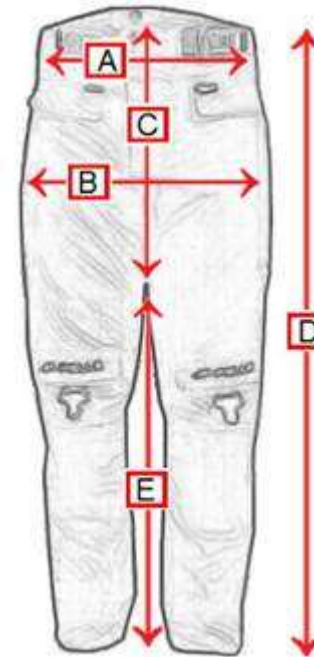

JF-PELLE.IT

Pantaloni in Pelle

Pantaloni in Pelle Mod.: 9200

		A	B	C	D	E
Taglia ITA	Taglia USA	Circonferenza Vita	Circonferenza Fianchi	Lunghezza Cavallo	Lunghezza Esterno Gamba	Lunghezza Interno Gamba
42	XXS	70	90	26	99	73
44	XS	76	96	27	102	73
46	S	80	100	28	103	75
48	M	84	104	29	104	76
50	L	88	108	30	105	77
52	XL	92	112	31	106	78
54	XXL	96	116	32	107	79
56	XXXL	100	120	33	108	80
58	XXXXL	104	124	34	109	81
60	XXXXXL	110	128	35	109	81
62	XXXXXXL	116	132	36	109	81

Le misure sono in Cm.