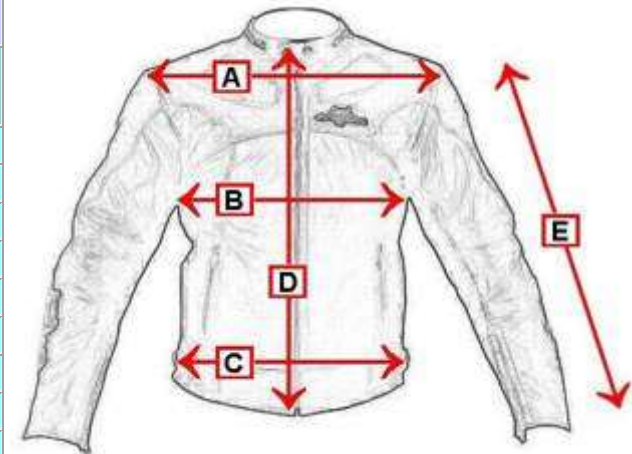

JF-PELLE.IT

Giacche In Pelle

Giacche in Pelle Mod.: 3152-3153-3154-3156-3161-3162

		A	B	C	D	E
Taglia ITA	Taglia USA	Larghezza Spalle	Circonferenza Torace	Circonferenza Vita	Lunghezza Giacca	Lunghezza Manica
40	XXXS	46	98	90	62	62
42	XXS	48	102	94	63	62
44	XS	50	106	96	64	63
46	S	52	110	98	65	64
48	M	53	114	102	66	65
50	L	54	118	106	67	66
52	XL	55	122	110	68	67
54	XXL	56	126	114	69	68
56	XXXL	57	128	116	70	69
58	XXXXL	57	130	118	71	69
60	XXXXXL	57	132	122	72	70
62	XXXXXXL	58	134	126	72	70

Le misure sono in Cm.