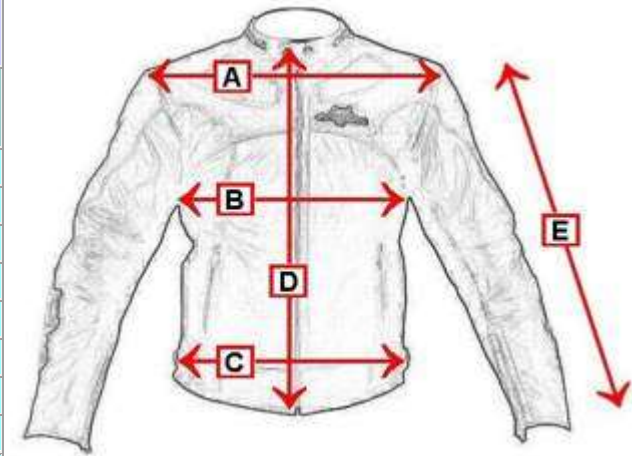

JF-PELLE.IT

Giacche In Cordura

Giacche in Cordura Mod.: 3103-3104-3106-3109-3110

		A	B	C	D	E
Taglia ITA	Taglia USA	Larghezza Spalle	Circonferenza Torace	Circonferenza Vita	Lunghezza Giacca	Lunghezza Manica
40	XXXS	48	106	94	68	60
42	XXS	48	110	98	69	61
44	XS	50	114	102	70	63
46	S	51	118	106	71	64
48	M	52	122	110	72	65
50	L	53	126	114	73	66
52	XL	54	128	118	74	67
54	XXL	55	130	122	75	68
56	XXXL	56	132	126	76	69
58	XXXXL	56	136	130	77	70
60	XXXXXL	56	140	134	78	70

Le misure sono in Cm.