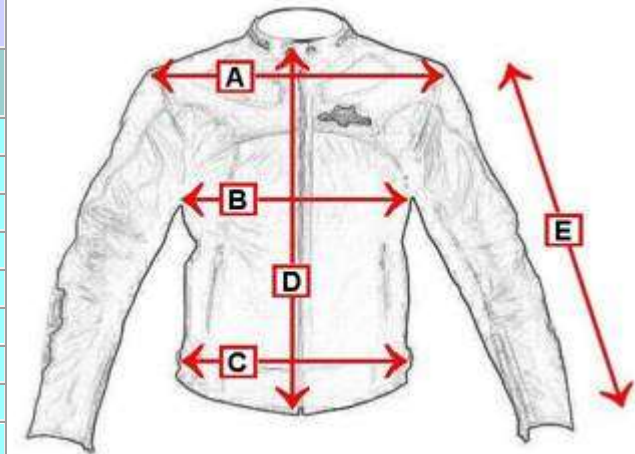

JF-PELLE.IT

Giacche In Cordura

Giacche in Cordura Mod.: 3111

		A	B	C	D	E
Taglia ITA	Taglia USA	Larghezza Spalle	Circonferenza Torace	Circonferenza Vita	Lunghezza Giacca	Lunghezza Manica
40	XXXS	44	102	98	66	62
42	XXS	46	106	100	68	63
44	XS	48	110	102	68	63
46	S	50	116	104	70	64
48	M	51	118	106	71	65
50	L	52	120	108	72	66
52	XL	53	122	110	73	67
54	XXL	53	124	112	74	67
56	XXXL	53	124	114	74	67
58	XXXXL	53	126	116	75	68

Le misure sono in Cm.