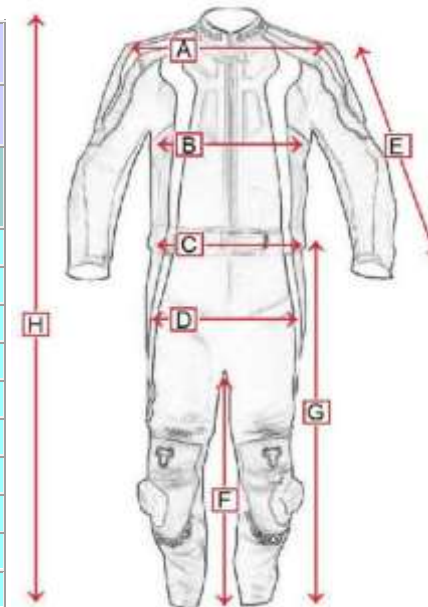

JF-PELLE.IT

Tute Pelle Intere

Tuta Intera in Pelle Mod.: 9000-9001

		A	B	C	D	E	F	G	H
Taglia ITA	Taglia USA	Larghezza Spalle	Circonferenza Torace	Circonferenza Vita	Circonferenza Fianchi	Lunghezza Manica	Lunghezza Interno Gamba	Lunghezza Esterno Gamba	Lunghezza Tuta
44	XS	46	98	82	88	63	74	100	138
46	S	48	102	86	92	64	75	101	142
48	M	50	106	90	96	65	76	102	146
50	L	52	110	94	100	66	77	103	150
52	XL	54	114	98	104	67	78	104	154
54	XXL	56	118	102	108	68	79	105	158
56	XXXL	58	122	106	112	69	80	106	162
58	XXXXL	59	126	110	116	70	81	107	166
60	XXXXXL	60	128	114	120	70	81	108	172
62	XXXXXXL	60	132	120	112	70	81	108	172

Le misure sono in Cm.