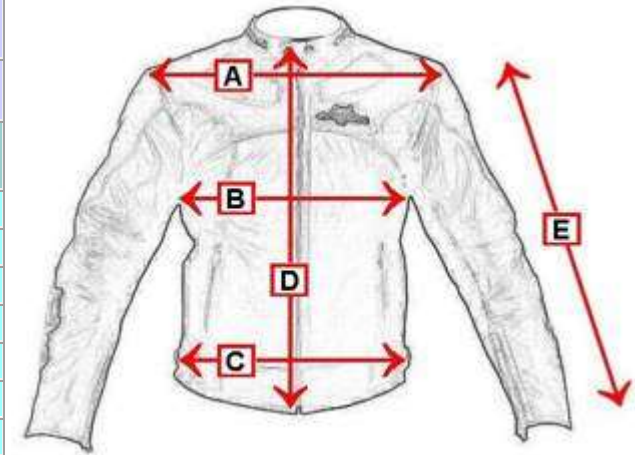

JF-PELLE.IT

Giacche In Pelle

Giacche in Pelle Mod.: 3159-3158 Donna

		A	B	C	D	E
Taglia ITA	Taglia USA	Larghezza Spalle	Circonferenza Torace	Circonferenza Vita	Lunghezza Giacca	Lunghezza Manica
38	XXXXS	39	96	88	58	60,5
40	XXXS	40	100	92	59	62
42	XXS	41,5	104	96	60,5	63
44	XS	42,5	108	100	62	64
46	S	44	112	104	63	65
48	M	45	116	108	64	66
50	L	45	120	110	65	66

Le misure sono in Cm.